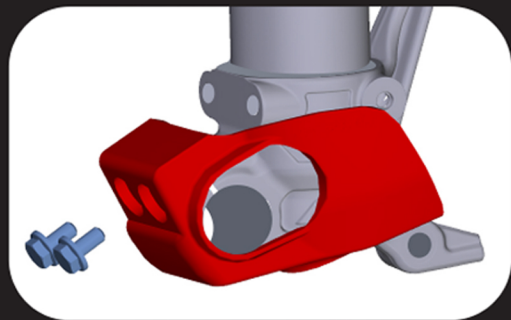

Fork shoe cover

ACERBIS®

Protezione piedino
forcella

Fix the Fork shoe cover with the original screws and close them with the maximum torque indicated on the user manual.

Montare il Fork shoe cover con le viti originali e coppia di chiusura riportato sul manuale moto.