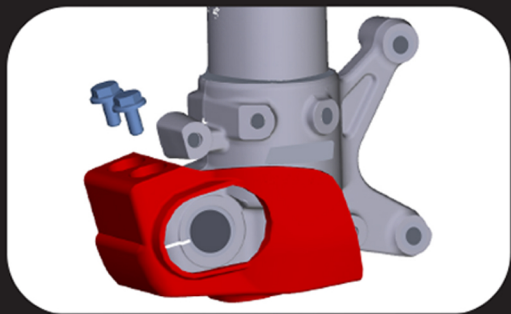

Fork shoe cover

ACERBIS®

Protezione piedino
forcella

Fix the Fork shoe cover with the original screws and close them with the maximum torque indicated on the user manual.

Montare il Fork shoe cover con le viti originali e coppia di chiusura riportato sul manuale moto.