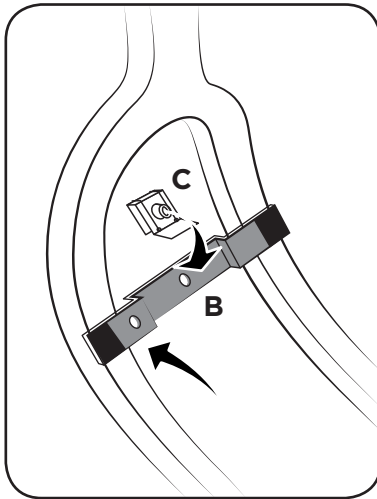

COD. 500005831

ACERBIS PARTS

A - (1 pcs.)

B - (1 pcs.)

C - (1 pcs.)

D - (1 pcs.)

E - (1 pcs.)

- 1.** Montare la clip sulla staffa e successivamente posizionarla sul telaio.
Mount the clip on the bracket and then place it on the frame.

- 2.** Assicurarsi che i ganci del sottomotore siano inseriti correttamente sul telaio.
Ensure that the clips of the skid plate are properly inserted on the frame.

- 3.** Fissare il sottomotore alla staffa precedentemente installata, tramite bussola e vite in dotazione.
Secure the skid plate to the previously installed bracket, using the socket and screw supplied.