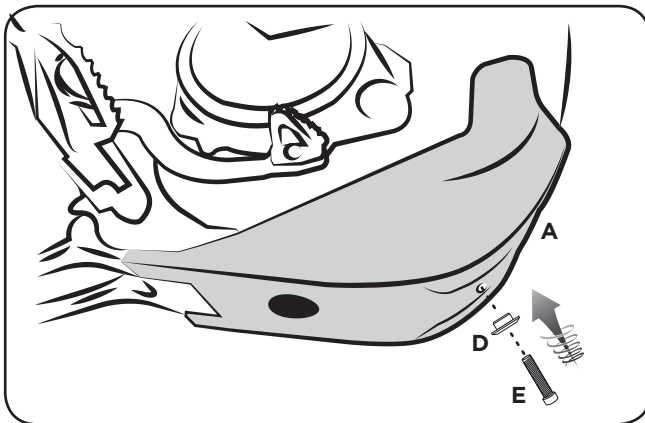

COD. 500005831

ACERBIS PARTS

A - (1 pcs.)

B - (1 pcs.)

C - (1 pcs.)

D - (1 pcs.)

E - (1 pcs.)

- 1.** Montare la clip sulla staffa e successivamente posizionarla sul telaio.
Mount the clip on the bracket and then place it on the frame.

- 2.** Assicurarsi che i ganci del sottomotore siano inseriti correttamente sul telaio.
Ensure that the clips of the skid plate are properly inserted on the frame.

- 3.** Fissare il sottomotore alla staffa precedentemente installata, tramite bussola e vite in dotazione.
Secure the skid plate to the previously installed bracket, using the socket and screw supplied.