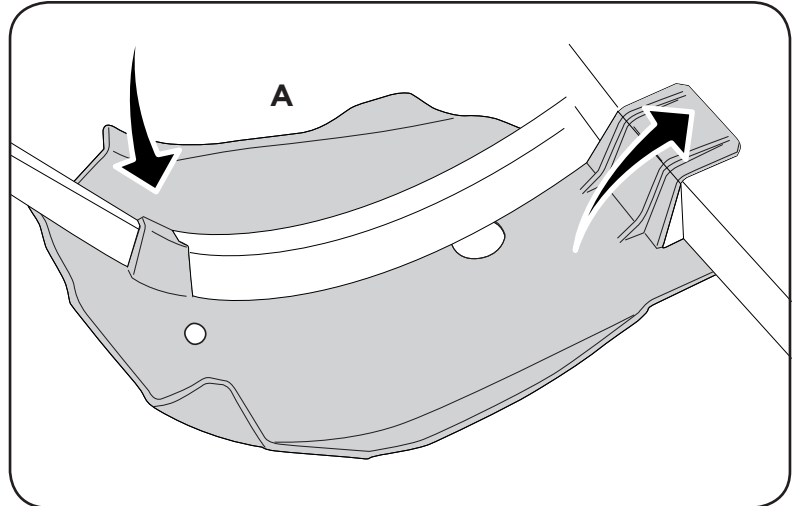

COD. 500005831

ACERBIS PARTS

A - (1 pcs.)

B - (1 pcs.)

C - (1 pcs.)

D - (1 pcs.)

E - (1 pcs.)

- 1.** Montare la clip sulla staffa e successivamente posizionarla sul telaio.
Mount the clip on the bracket and then place it on the frame.

- 2.** Assicurarsi che i ganci del sottomotore siano inseriti correttamente sul telaio.
Ensure that the clips of the skid plate are properly inserted on the frame.

- 3.** Fissare il sottomotore alla staffa precedentemente installata, tramite bussola e vite in dotazione.
Secure the skid plate to the previously installed bracket, using the socket and screw supplied.